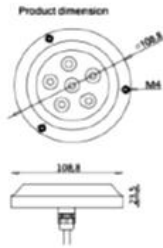

LED Marine Light